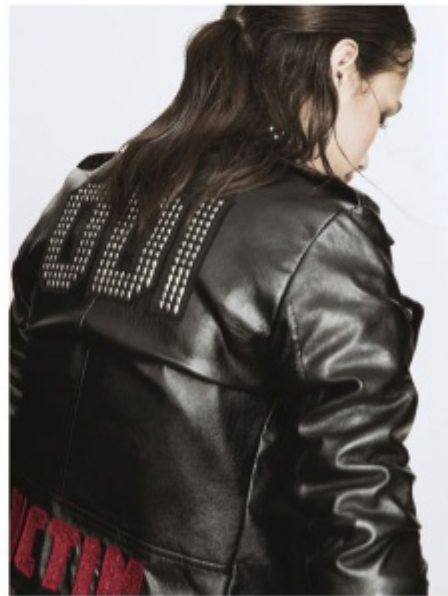

DAHLIA

height 177 cm · bust 79 cm · cup C · waist 62 cm · hips 90 cm · dress 36
shoes size 39.5 · hair brown · eyes brown

127M! Chiodo Ecopelle Victim - 049M! Camicia Denim con Borchie - 050M! Camicia Tartan con Borchie

08